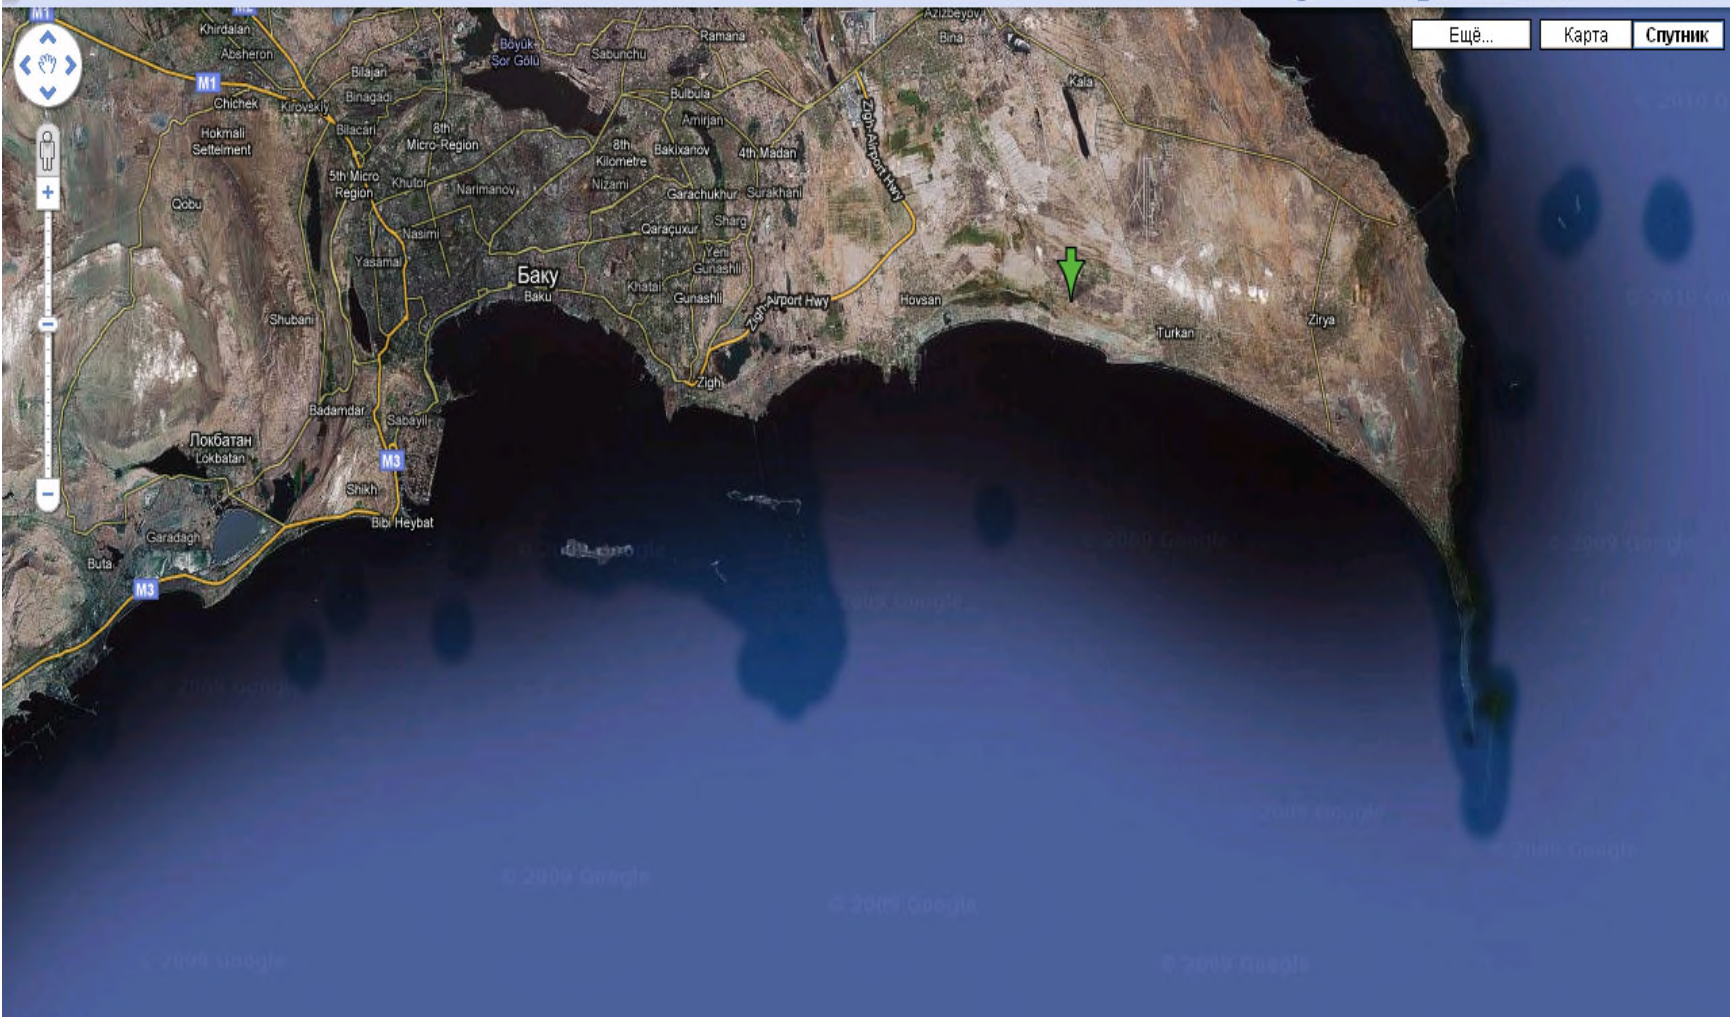

Google maps

Поиск на карте [Показать параметры поиска](#)

Поиск компаний, адресов и достопримечательностей

[Изменить](#) [Печать](#) [Отправить](#) [Ссылка](#)

[Ещё...](#) [Карта](#) [Спутник](#)

2 мил.
5 км

Google maps [Показать параметры поиска](#)
Поиск компаний, адресов и достопримечательностей

[Изменить](#) [Печать](#) [Отправить](#) [Ссылка](#)

2000 фут.
500 м

Google maps [Показать параметры поиска](#)
Поиск компаний, адресов и достопримечательностей